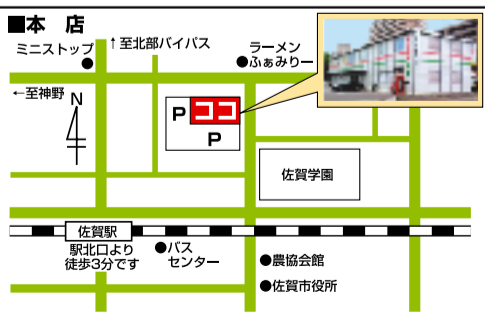

●あなたのお店、あなたの暮らしを元気にする、あれこれ便利なお店です●

入園・入学・新社会人おめでとうセール!

他店より
ひと足早く
よりお安く

春の文具祭

本店 2/20(土)・21(日)・22(月)日
AM9:00~PM7:00

北川副店 2/23(火)・24(水)・25(木)日
AM9:00~PM8:00

文具・事務用品

メーカー希望価格より
35%OFF

メール会員様

メーカー希望価格より
セール当日に
会員登録されても
40%OFFになります。
詳しくはスタッフ迄
お問い合わせ下さい。
40%OFF

入園・入学用品

人気キャラクターは売切れる場合が
ありますので、お早めどうぞ
**新キャラクター
商品続々入荷**

一部対象外の商品もございます。(日本法令・佐賀市指定ゴミ袋etc) 商品により数に限りがありますのでお早めどうぞ。

地球儀
触れば色が変わる
地球儀等
各種…
メーカー
参考価格より
オール半額

ランドセル
カラーバリエーションも
豊富に揃っています
お買上げの方に
名前入り鉛筆進呈
メーカー
希望価格より
オール40%OFF

三菱デスクマット
メーカー
希望価格より
半額

プレゼントに大人気
名前入り エンピツ
三菱ユニ鉛筆を
1ダースお買上げの方に
315円にてお名前を
入れます(1ダース分)
出来上りに2~3週間程かかります。
詳しくはスタッフ迄

書道用品
メーカー
希望価格より
オール35%OFF

各種和紙
メーカー
希望価格より
オール20%OFF

2/21(日) **本店** イベント 13:00~18:00
2/23(火) **北川副店** イベント 13:00~18:00

2/21(日) **北川副店のみイベント** 9:30~17:00

前回大好評につき
開運無料占い

●この機会に色々相談してみませんか●
1,500円以上お買い上げの上、ご希望の方に
限り占います。(鑑定時間は10分程度です。)

熊野筆の老舗 尚美堂の
実演販売会

筆の特徴や書き心地の説明や実演。
お客様にあった筆のアドバイスをいたします。
佐賀で筆の実演販売は珍しいのでお見逃しなく!

書道用品

メーカー
希望価格より
35%OFF